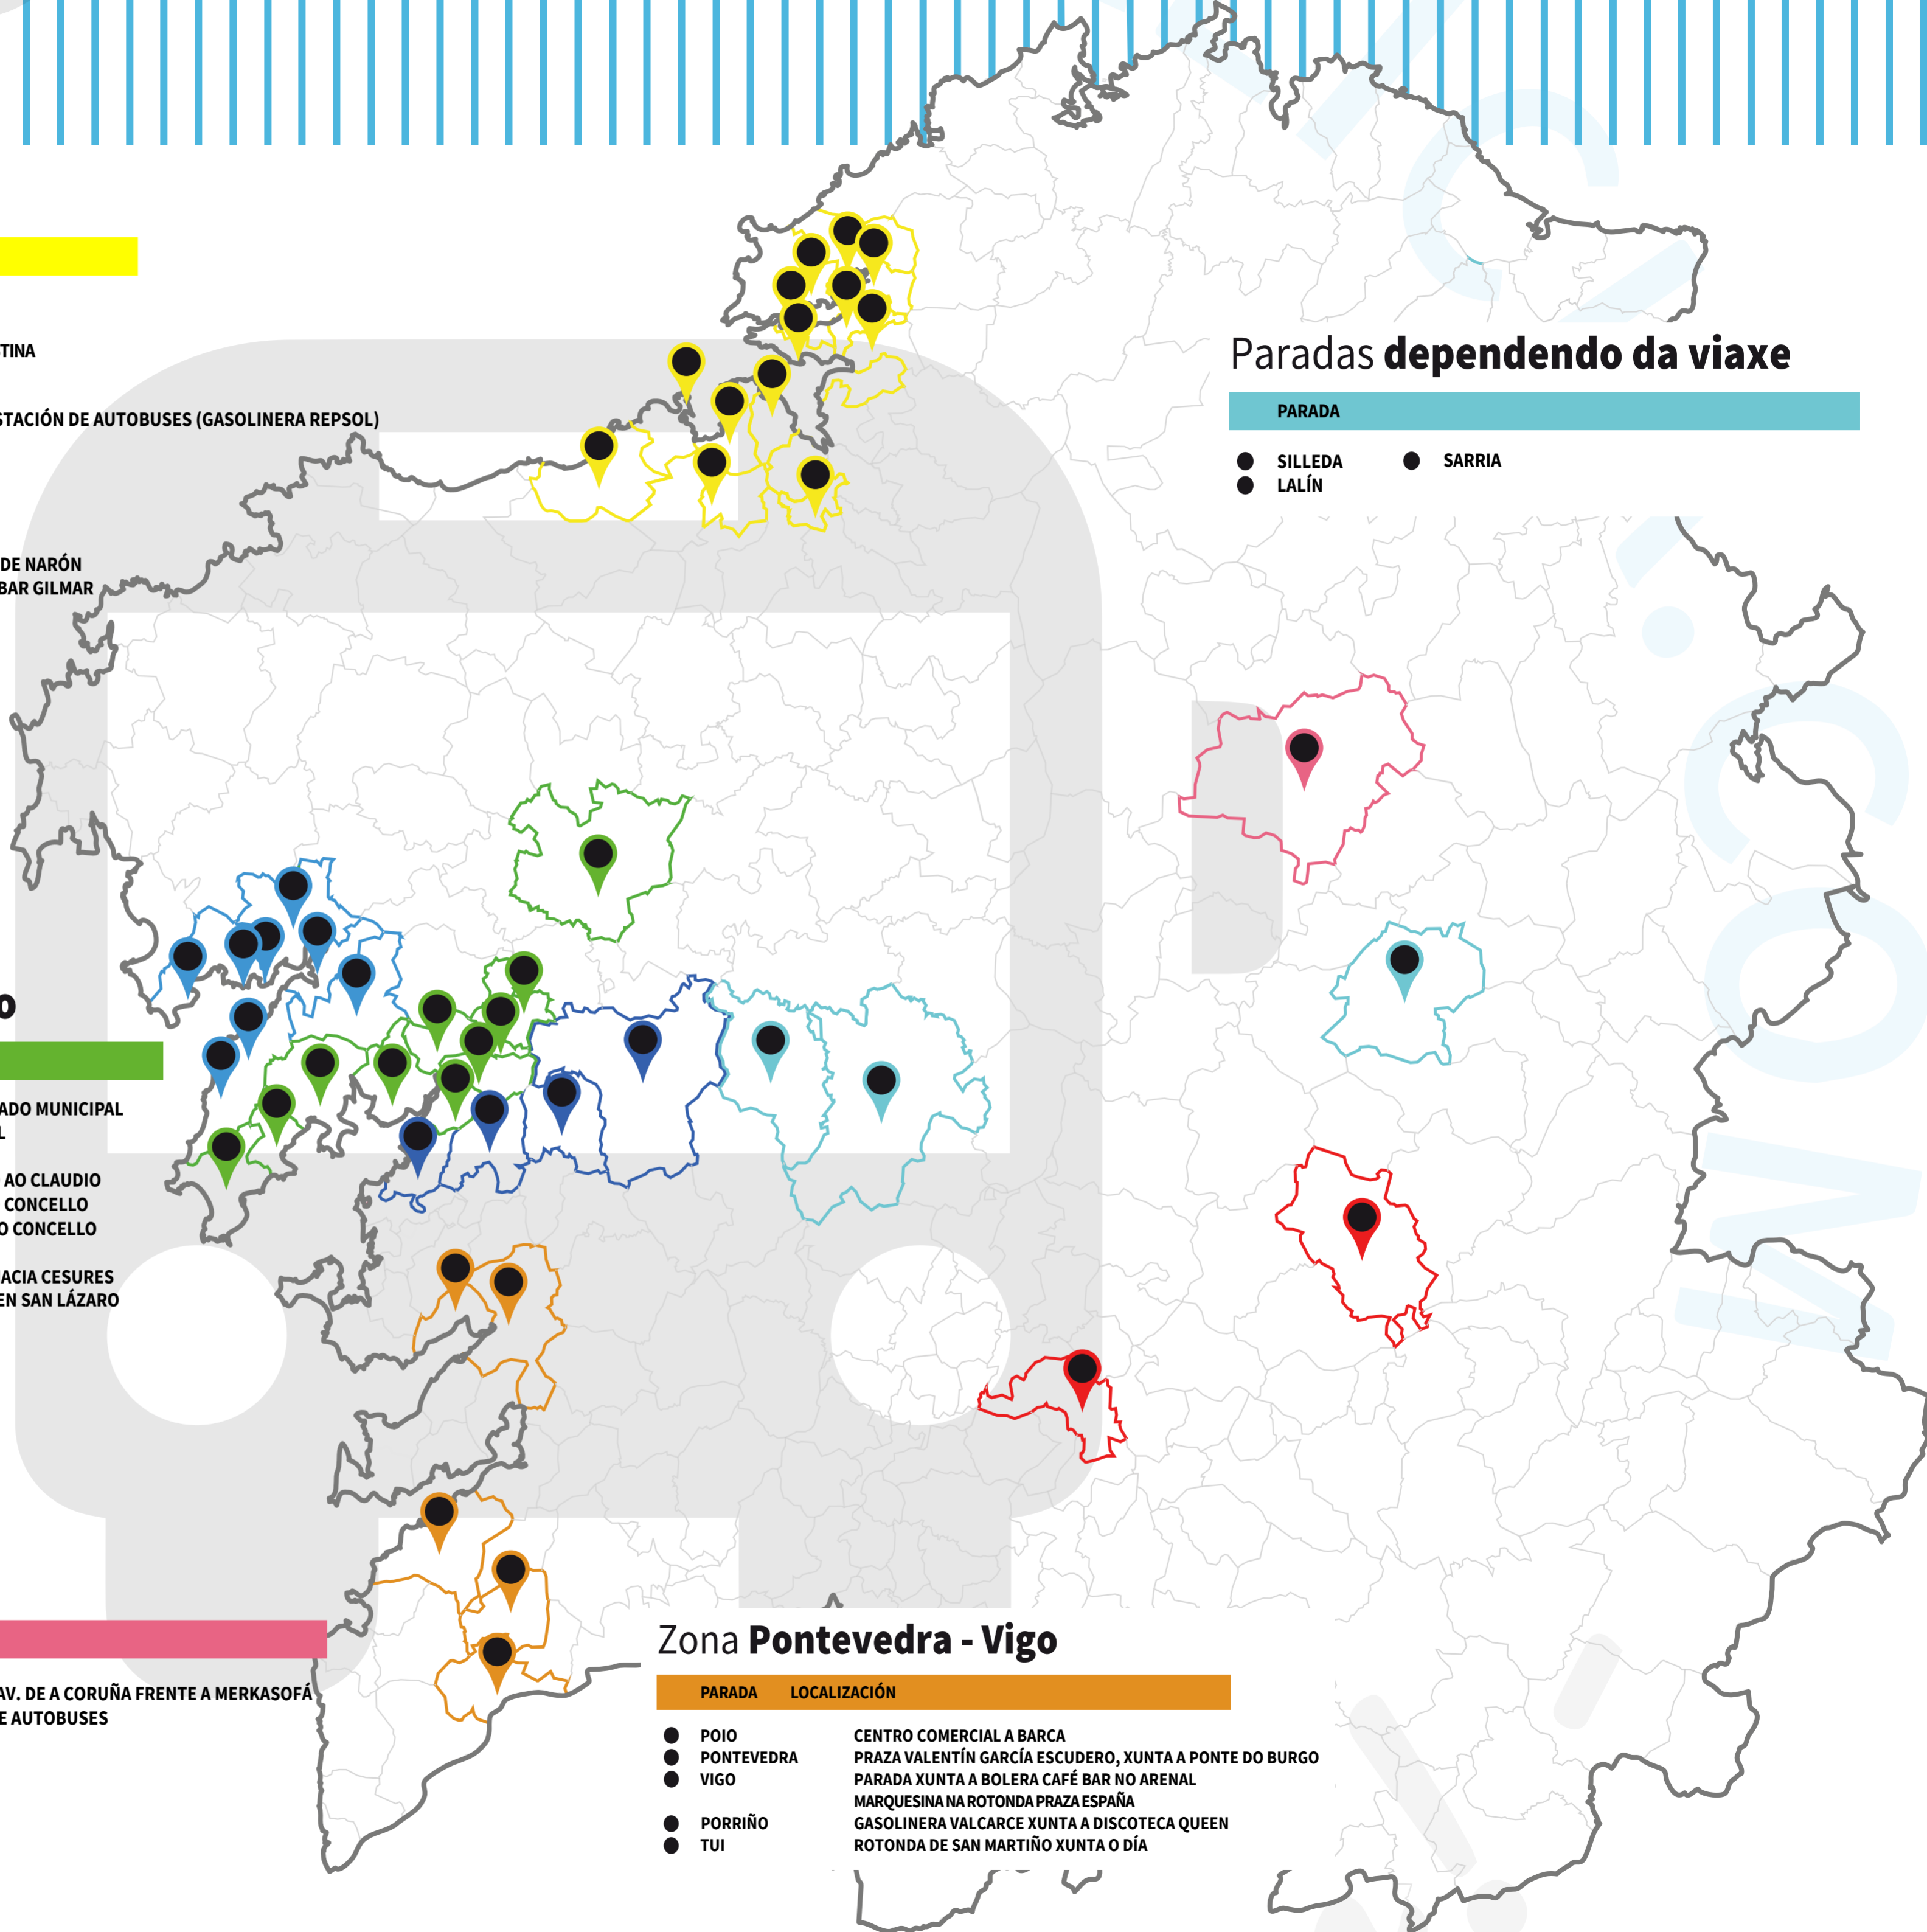

### PARADA LOCALIZACIÓN

- LUGO PARADA EN AV. DE A CORUÑA FRONTE A MERKASOFÁ  
ESTACIÓN DE AUTOBUSES

## Zona Ourense

## Paradas dependendo da viaxe

### PARADA

- SILLEDA
- LALÍN
- SARRIA